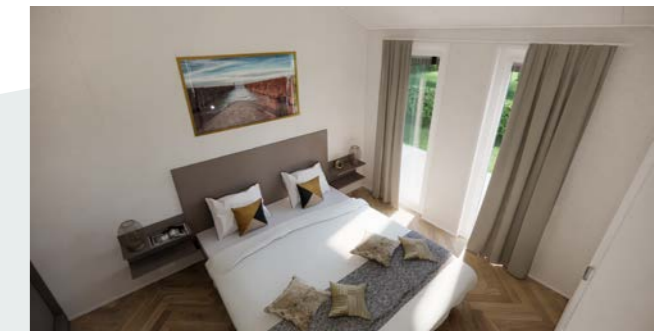

KUSTLICHT 1150/2

De hoge plafonds en grote raampartijen kenmerken het Chalet Kustlicht. Een chalet met een strak ontwerp dat veel licht en een bijzonder ruimtelijk gevoel teweegbrengt. De ruime kamers, hoogwaardige afwerking en complete uitrusting dragen bij aan een heerlijke ontspannen vakantie.

Korte specificatie:

Lengte 1150cm x Breedte 430cm
Plakdak met 2 niveaus
Hoogwaardige dakisolatie 2.7RC
Ruime woonkamer met hoog plafond
2 slaapkamers, 4 slaapplekken
Boxspring bedden met binnenveringsmatrassen
Hoekkeuken met kast van 231cm hoog
Betegelde badkamer met ruime douche en vrijhangend toilet

(BINNENKANT)

DE BRANDING 1150/2

De hoge meelopende plafond en grote raampartij op de kop kenmerken het Chalet De Branding. Een hoogwaardig chalet met een modern ontwerp. Ondergedompeld in luxe geniet u door het panoramische uitzicht.

Korte specificatie:

Lengte 1150cm x Breedte 430cm
Felsdak in 25gr
Ruime woonkamer met hoog plafond
Veel glas
2 slaapkamers, 4 slaapplekken
Boxspring bedden met binnenveringsmatrassen
Hoekkeuken met vaatwasser en combimagnetron
Betegelde badkamer met ruime douche en vrijhangend toilet

(BINNENKANT)

MEERPAAL 1150/2 of 1200/3

De Meerpaal optimaal comfort. Denk aan een compleet uitgeruste keuken voorzien van o.a. een vaatwasser en magnetron, een luxere badkamer en net die extra afwerking die het tot een comfortabel vakantiehuis maken. Dit chalet is tevens uit te breiden naar een 6 persoons chalet met separaat toilet. Een prachtig compleet chalet!

Korte specificatie: