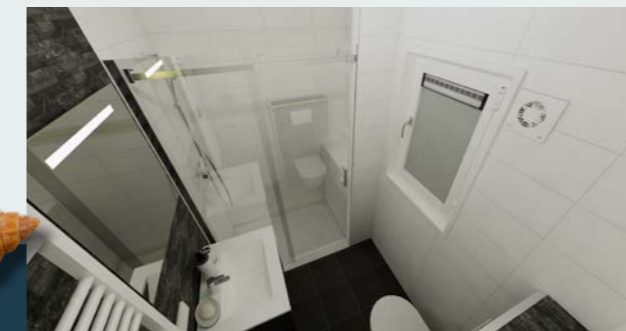

1150 x 430 - 2 slaapkamers

(BINNENKANT)

DE BRANDING 1150/2

De hoge meelopende plafond en grote raampartij op de kop kenmerken het Chalet De Branding. Een hoogwaardig chalet met een modern ontwerp. Ondergedompeld in luxe geniet u door het panoramische uitzicht.

1150 x 430 - 2 slaapkamers

(BINNENKANT)

MEERPAAL 1150/2 of 1200/3

De Meerpaal optimaal comfort. Denk aan een compleet uitgeruste keuken voorzien van o.a. een vaatwasser en magnetron, een luxere badkamer en net die extra afwerking die het tot een comfortabel vakantiehuis maken. Dit chalet is tevens uit te breiden naar een 6 persoons chalet met separaat toilet. Een prachtig compleet chalet!