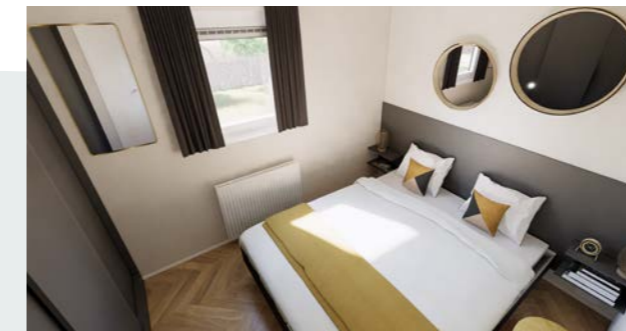

1150 x 430 - 2 slaapkamers

(BINNENKANT)

DE BRANDING 1150/2

De hoge meelopende plafond en grote raampartij op de kop kenmerken het Chalet De Branding. Een hoogwaardig chalet met een modern ontwerp. Ondergedompeld in luxe geniet u door het panoramische uitzicht.

1150 x 430 - 2 slaapkamers

(BINNENKANT)

MEERPAAL 1150/2 of 1200/3

De Meerpaal optimaal comfort. Denk aan een compleet uitgeruste keuken voorzien van o.a. een vaatwasser en magnetron, een luxere badkamer en net die extra afwerking die het tot een comfortabel vakantiehuis maken. Dit chalet is tevens uit te breiden naar een 6 persoons chalet met separaat toilet. Een prachtig compleet chalet!