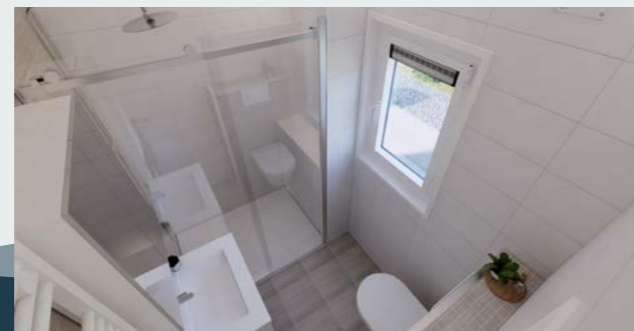

KUSTLICHT 1150/2

De hoge plafonds en grote raampartijen kenmerken het Chalet Kustlicht. Een chalet met een strak ontwerp dat veel licht en een bijzonder ruimtelijk gevoel teweegbrengt. De ruime kamers, hoogwaardige afwerking en complete uitrusting dragen bij aan een heerlijke ontspannen vakantie.

Korte specificatie:

Lengte 1150cm x Breedte 430cm
Plakdak met 2 niveaus
Hoogwaardige dakisolatie 2.7RC
Ruime woonkamer met hoog plafond
2 slaapkamers, 4 slaapplekken
Boxspring bedden met binnenveringsmatrassen
Hoekkeuken met kast van 231cm hoog
Betegelde badkamer met ruime douche en vrijhangend toilet

(BINNENKANT)

DE BRANDING 1150/2

De hoge meelopende plafond en grote raampartij op de kop kenmerken het Chalet De Branding. Een hoogwaardig chalet met een modern ontwerp. Ondergedompeld in luxe geniet u door het panoramische uitzicht.

Korte specificatie:

Lengte 1150cm x Breedte 430cm
Felsdak in 25gr
Ruime woonkamer met hoog plafond
Veel glas
2 slaapkamers, 4 slaapplekken
Boxspring bedden met binnenveringsmatrassen
Hoekkeuken met vaatwasser en combimagnetron
Betegelde badkamer met ruime douche en vrijhangend toilet

(BINNENKANT)

MEERPAAL 1150/2 of 1200/3

De Meerpaal optimaal comfort. Denk aan een compleet uitgeruste keuken voorzien van o.a. een vaatwasser en magnetron, een luxere badkamer en net die extra afwerking die het tot een comfortabel vakantiehuis maken. Dit chalet is tevens uit te breiden naar een 6 persoons chalet met separaat toilet. Een prachtig compleet chalet!

Korte specificatie: