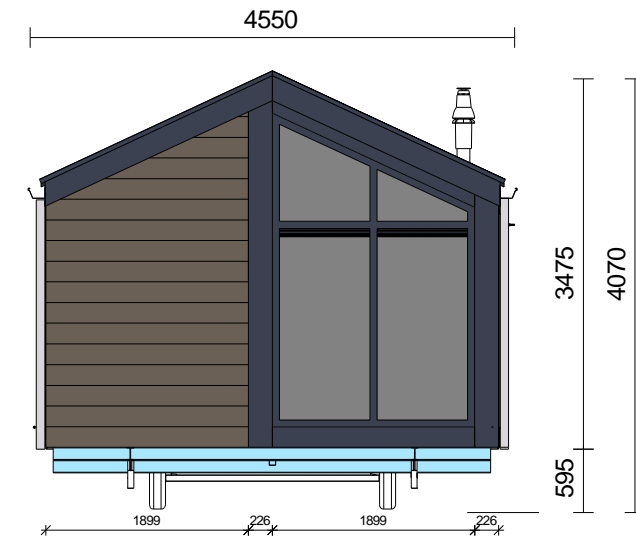

Rechteraanzicht

Vooraanzicht

Achteraanzicht

Linkeraanzicht

3D Perspectief

Plattegrond

## Buitenwerk

Felsdak  
Stalen dakpanplaat  
Dakisolatie 120 mm.  
Goot 160 mm. met regenafvoeren  
Stalen I.P.E. onderstel gecoat in zinkfosfaat 80 MU  
Vloerplaat 18 mm.  
Gevelbekleding Mammut i.c.m. HPL  
Lucht spouw aangepast aan type buitenbekleding  
Buitenlampaansluiting  
Vloerisolatie 120 mm.  
Totale wanddikte 150mm., incl. isolatie  
Kunststof kozijnen draai/kiiep met dubbelglas  
WDWCD op gevel  
Buitenkraan op gevel  
Aparte groep t.b.v. tuinhuis