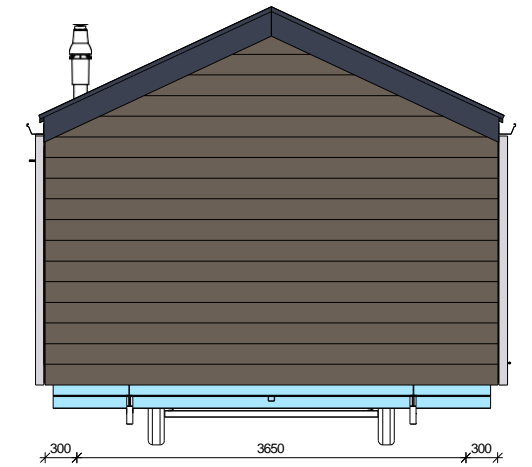

Rechteraanzicht

Vooraanzicht

Achteraanzicht

Linkeraanzicht

3D Perspectief

Plattegrond

## Buitenwerk

Felsdak  
Stalen dakpanplaat  
Dakisolatie 120 mm.  
Goot 160 mm. met regenafvoeren  
Stalen I.P.E. onderstel gecoat in zinkfosfaat 80 MU  
Vloerplaat 18 mm.  
Gevelbekleding Mammut i.c.m. HPL  
Lucht spouw aangepast aan type buitenbekleding  
Buitenlampaansluiting  
Vloerisolatie 120 mm.  
Totale wanddikte 150mm., incl. isolatie  
Kunststof kozijnen draai/kiiep met dubbelglas  
WDWCD op gevel  
Buitenkraan op gevel  
Aparte groep t.b.v. tuinhuis